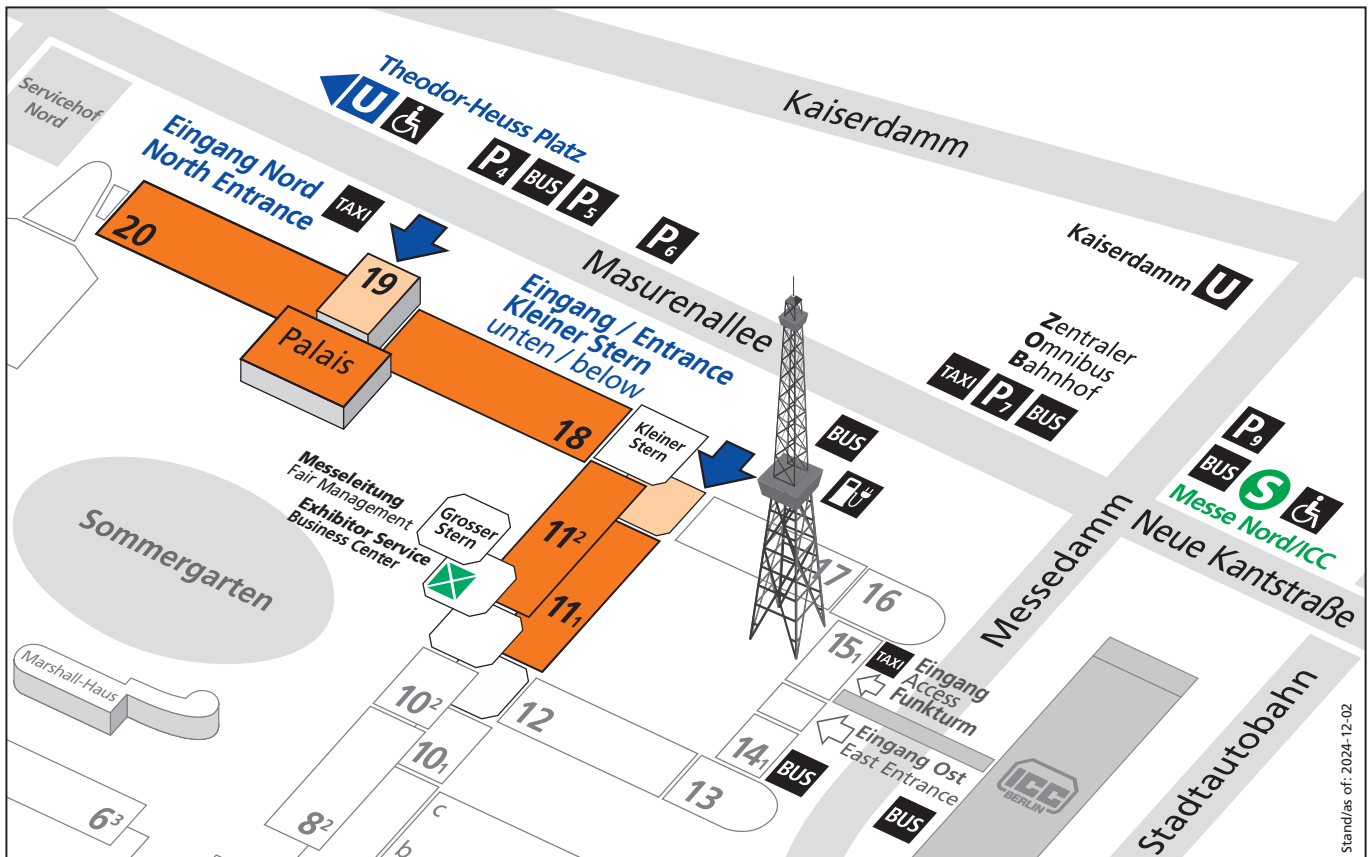

## Messegelände Berlin

Bazaar Berlin  
5.–9. November 2025  
10:00–19:00 Uhr

↑ Eingang Nord      ↑ Eingang Kleiner Stern

### Anreise

- Bus 349, X34, M49, X49 (Messe Nord/ICC, Theodor-Heuss-Platz)
- S-Bahn S41, S42, S46 (Messe Nord/ICC)
- U-Bahn U2 (Kaiserdamm, Theodor-Heuss-Platz)