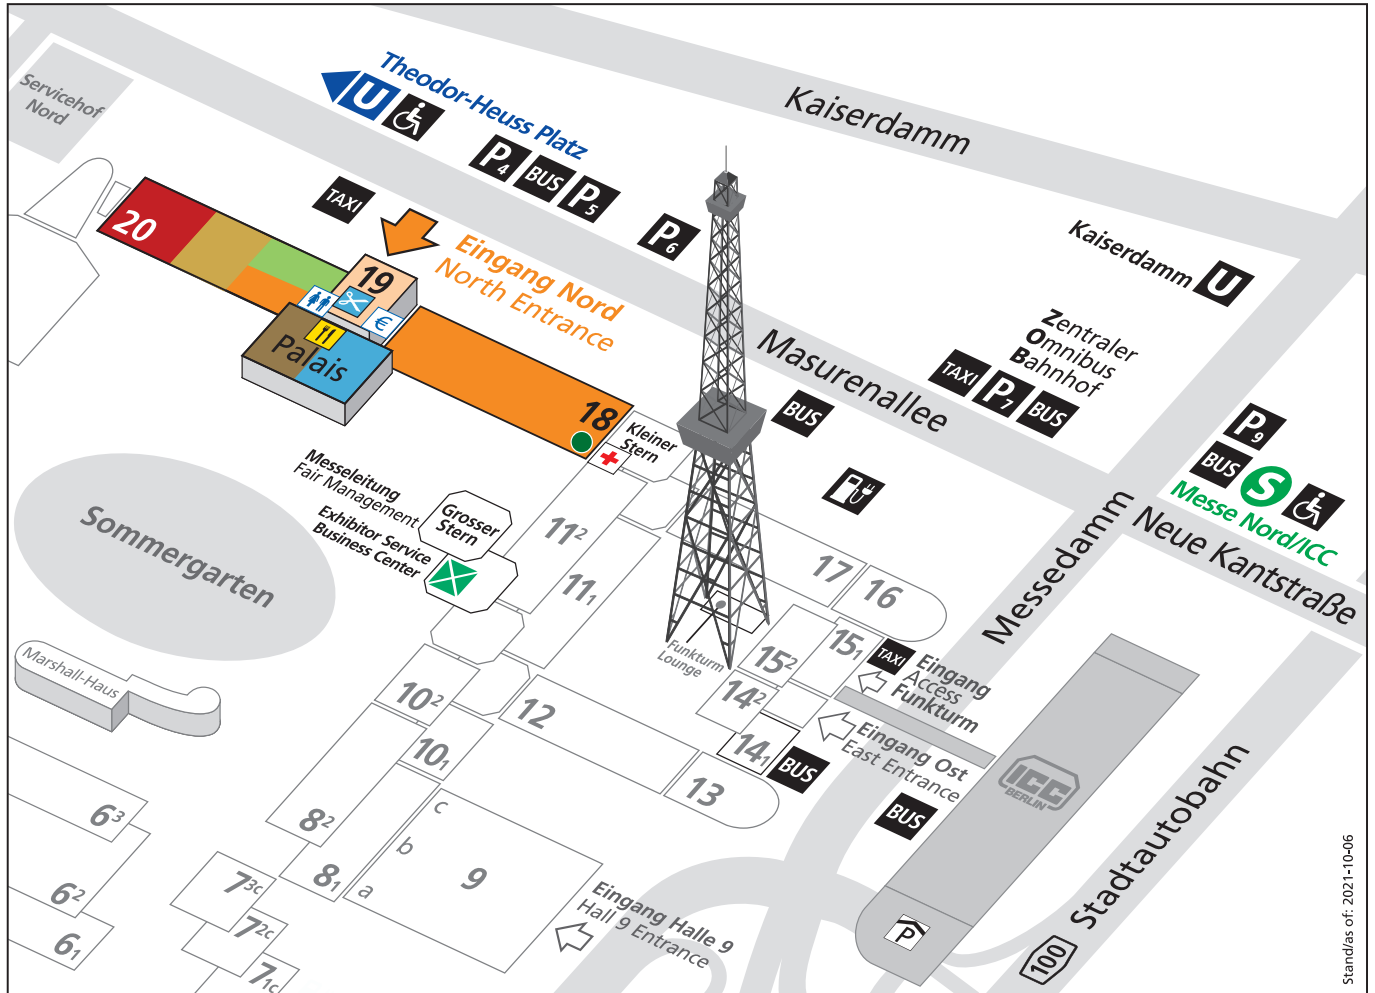

Messegelände

Bazaar Berlin

03. - 07. November 2021

Mittwoch bis Samstag 10 - 20 Uhr, Sonntag 10 - 19 Uhr

- ↑ Eingang Nord

ART & STYLE
NATURAL LIVING
WORLD MARKET
- Mongolische Jurte
FAIR & SOCIAL
WINTER AT HOME
LIVING AFRICA
- Gastronomie
Geldautomat
Erste Hilfe
Modenschau „Faire Mode“
- Toiletten

Freitag, 5.11. 14:00 und 17:00 Uhr
 Samstag, 6.11. 14:00 und 17:00 Uhr
 unterstützt durch:
 Landesstelle für Entwicklungszusammenarbeit (LEZ)

Anreise

- S S-Bahn S41, S42, S46 (Messe Nord/ICC)
- U U-Bahn U2 (Kaiserdamm, Theodor-Heuss-Platz)