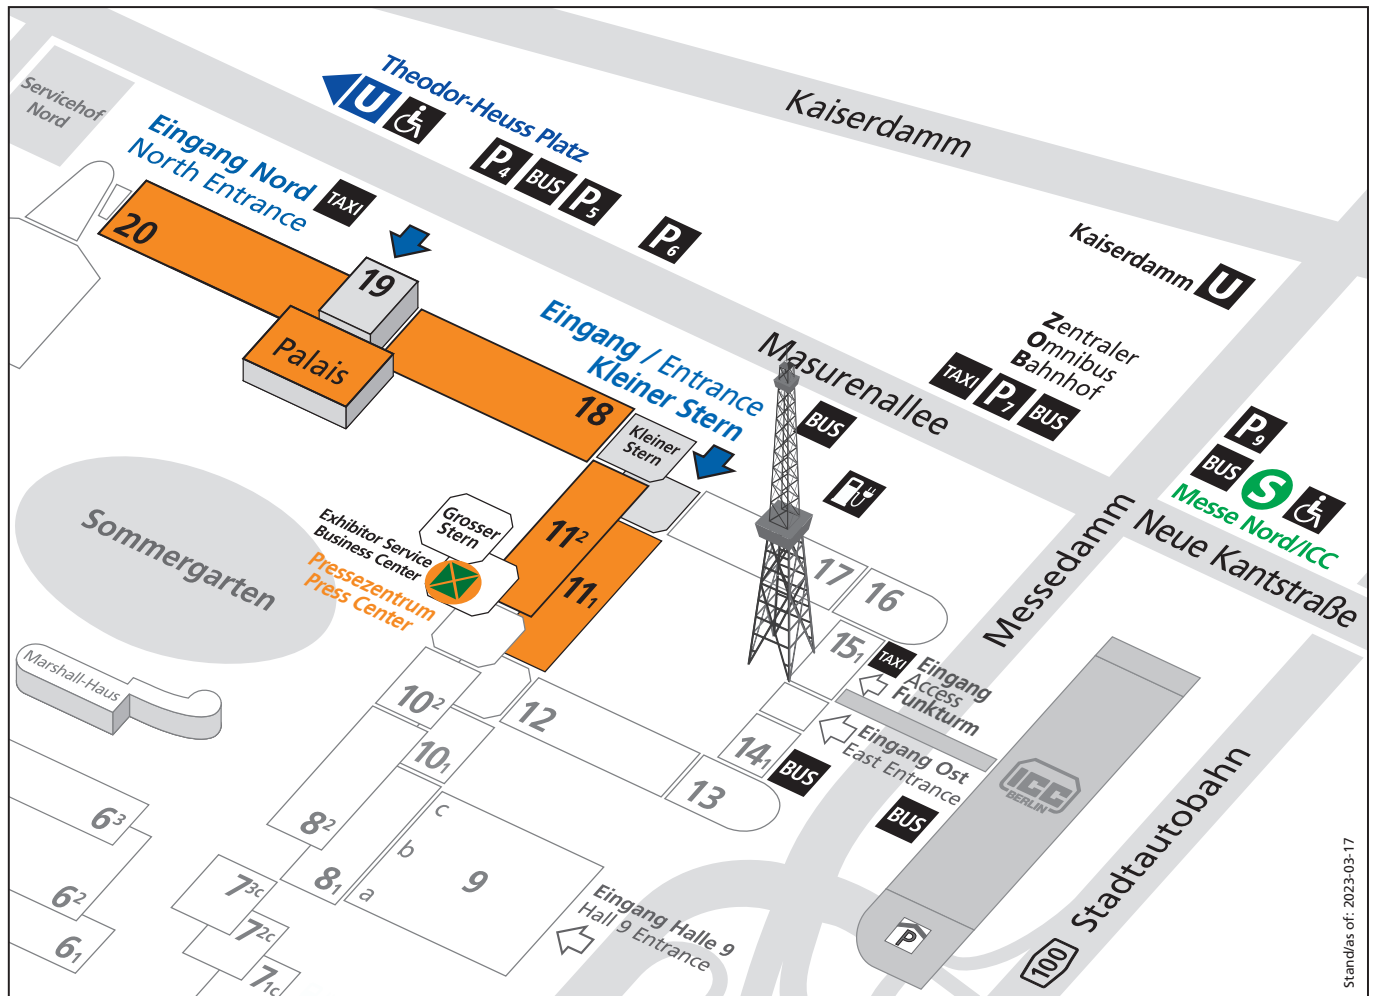

Messegelände

Bazaar Berlin

8. – 12. November 2023

10–19 Uhr

 Eingang Nord

 Eingang Kleiner Stern

Anreise

 S-Bahn S41, S42, S46 (Messe Nord/ICC)

 U-Bahn U2 (Kaiserdamm, Theodor-Heuss-Platz)