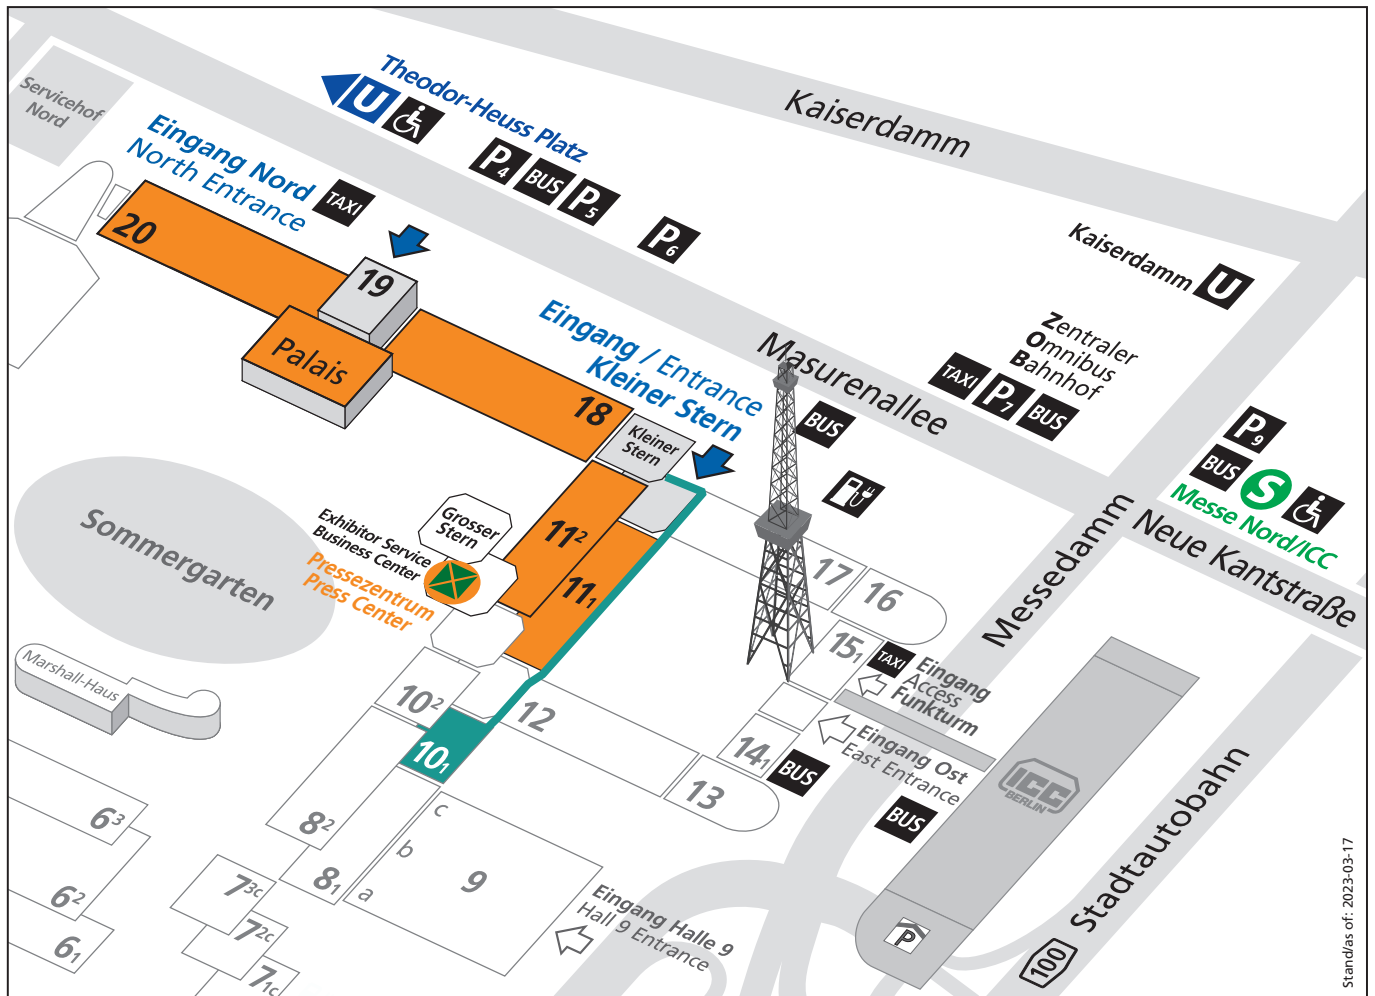

Messegelände

Bazaar Berlin

8. – 12. November 2023

10–19 Uhr

 Eingang Nord  Eingang Kleiner Stern

 8. – 10. November 2023
9–14 Uhr
Bildungsprogramm für Schulklassen in Halle 10.1

Anreise

 S-Bahn S41, S42, S46 (Messe Nord/ICC)

 U-Bahn U2 (Kaiserdamm, Theodor-Heuss-Platz)