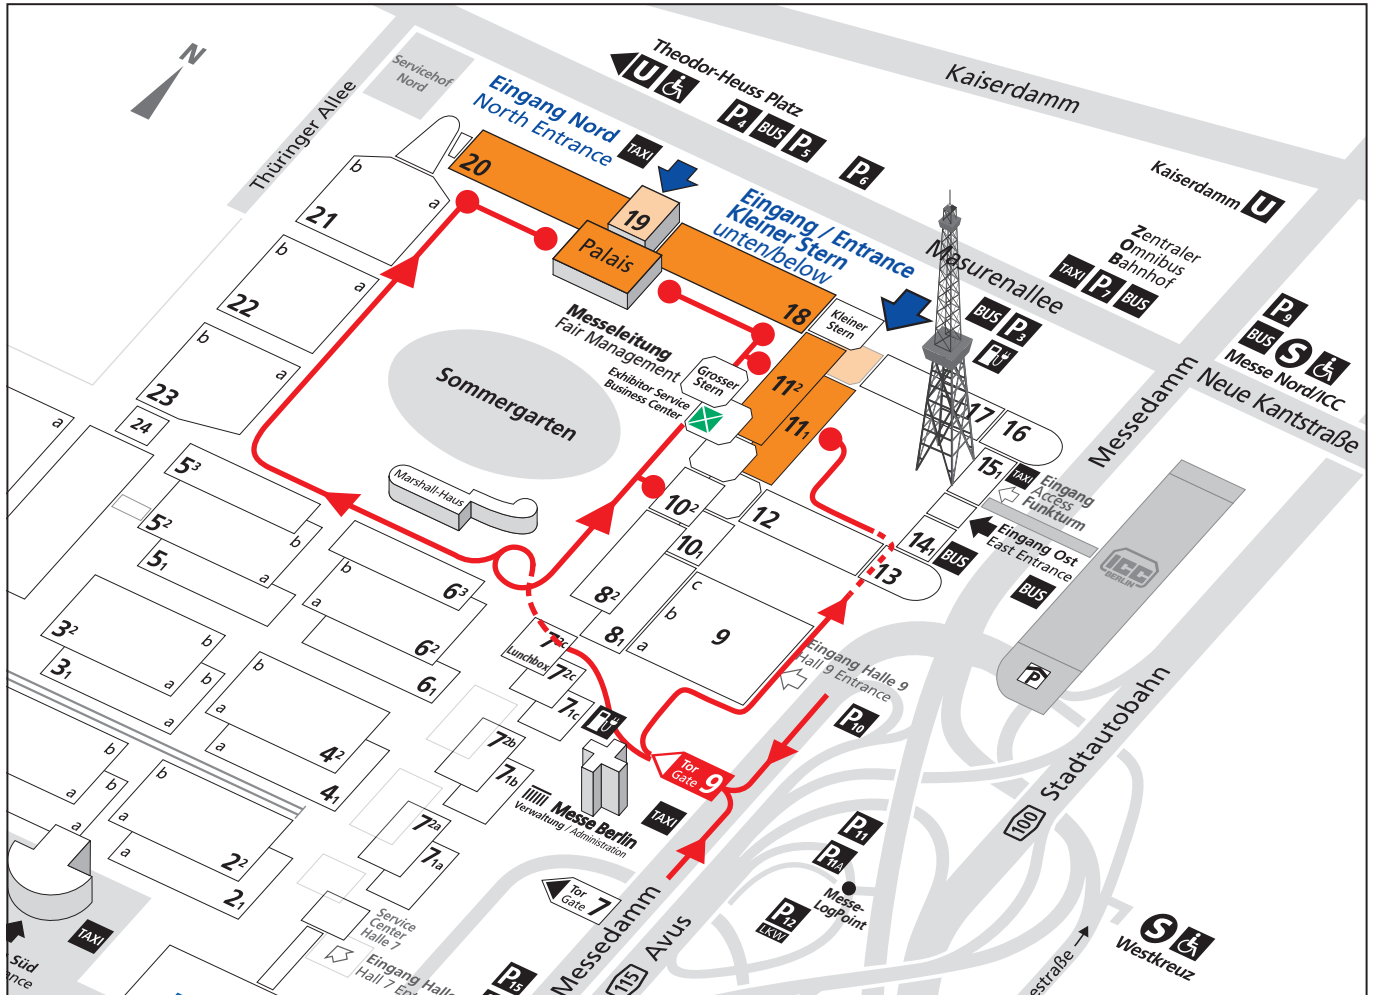

Zufahrtsplan Messegelände
Access Exhibition Grounds

-  **Eingang Nord**
North Entrance
-  **Eingang / Entrance**
Kleiner Stern
unten/below
-  **Zufahrt Hallen 11.1, 11.2, 18, 20 und Palais am Funkturm**
Access Halls 11.1, 11.2, 18, 20
and Palais am Funkturm
-  **Bazaar Berlin**