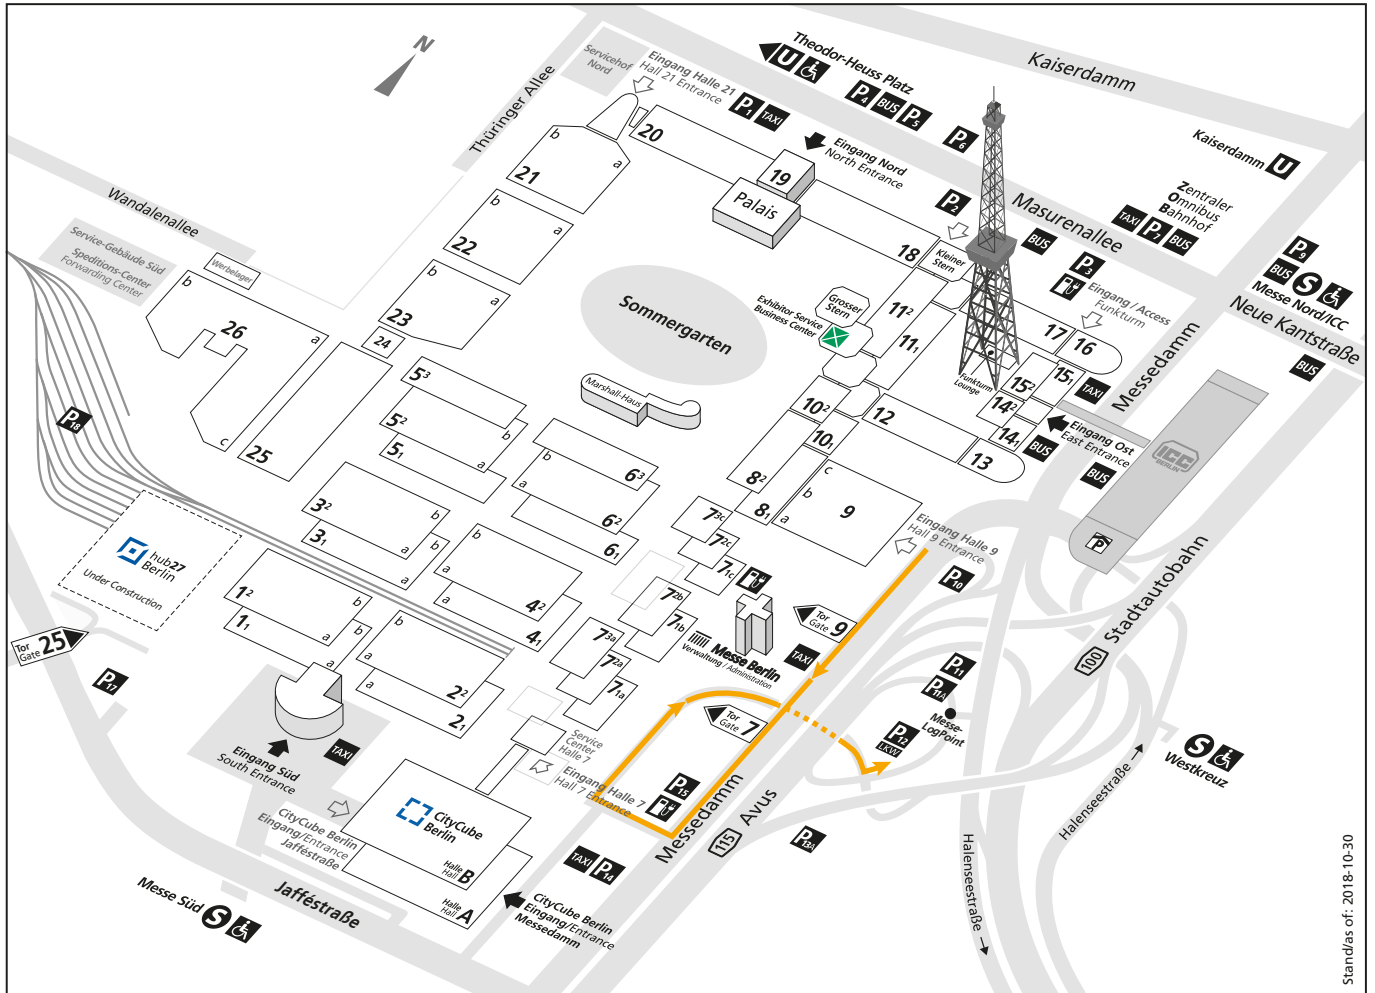

Messegelände
Exhibition Grounds

Bazaar Berlin

7.–11. November 2018

 Zufahrt Busse zum P12